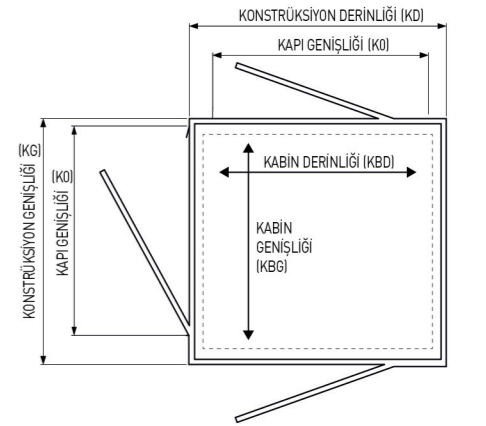

KG	KD	KBG	KBD	KO
225KG/3P	1315MM	1370MM	1150MM	560MM	800MM
300KG/4P	1315MM	1600MM	1150MM	700MM	800MM
375KG/5P	1315MM	1710MM	1150MM	900MM	800MM
450KG/6P	1315MM	1916MM	1150MM	1100MM	800MM