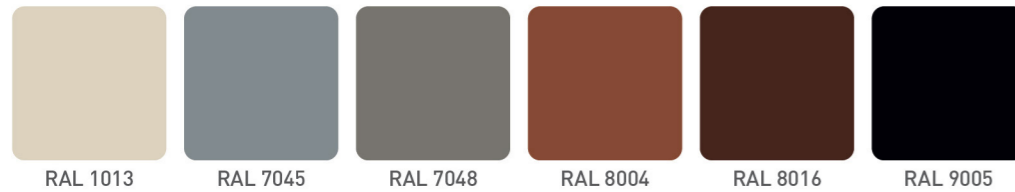

Otomatik Çift Kanat Kapılar

Automatic Double Doors

OK-01

OK-02

OK-03

Yarı Otomatik Tek Kanat Kapılar

Semi Automatic Single Doors

MK-01

MK-02

MK-03

MK-04

KABİN İÇİ BOYA SEÇENEKLERİ / CAR COLORS

RAL 1013

RAL 7045

RAL 7048

RAL 8004

RAL 8016

RAL 9005

TABAN SEÇENEKLERİ / FLOORS

YZ-001

YZ-002

YZ-003

YZ-004

YZ-007